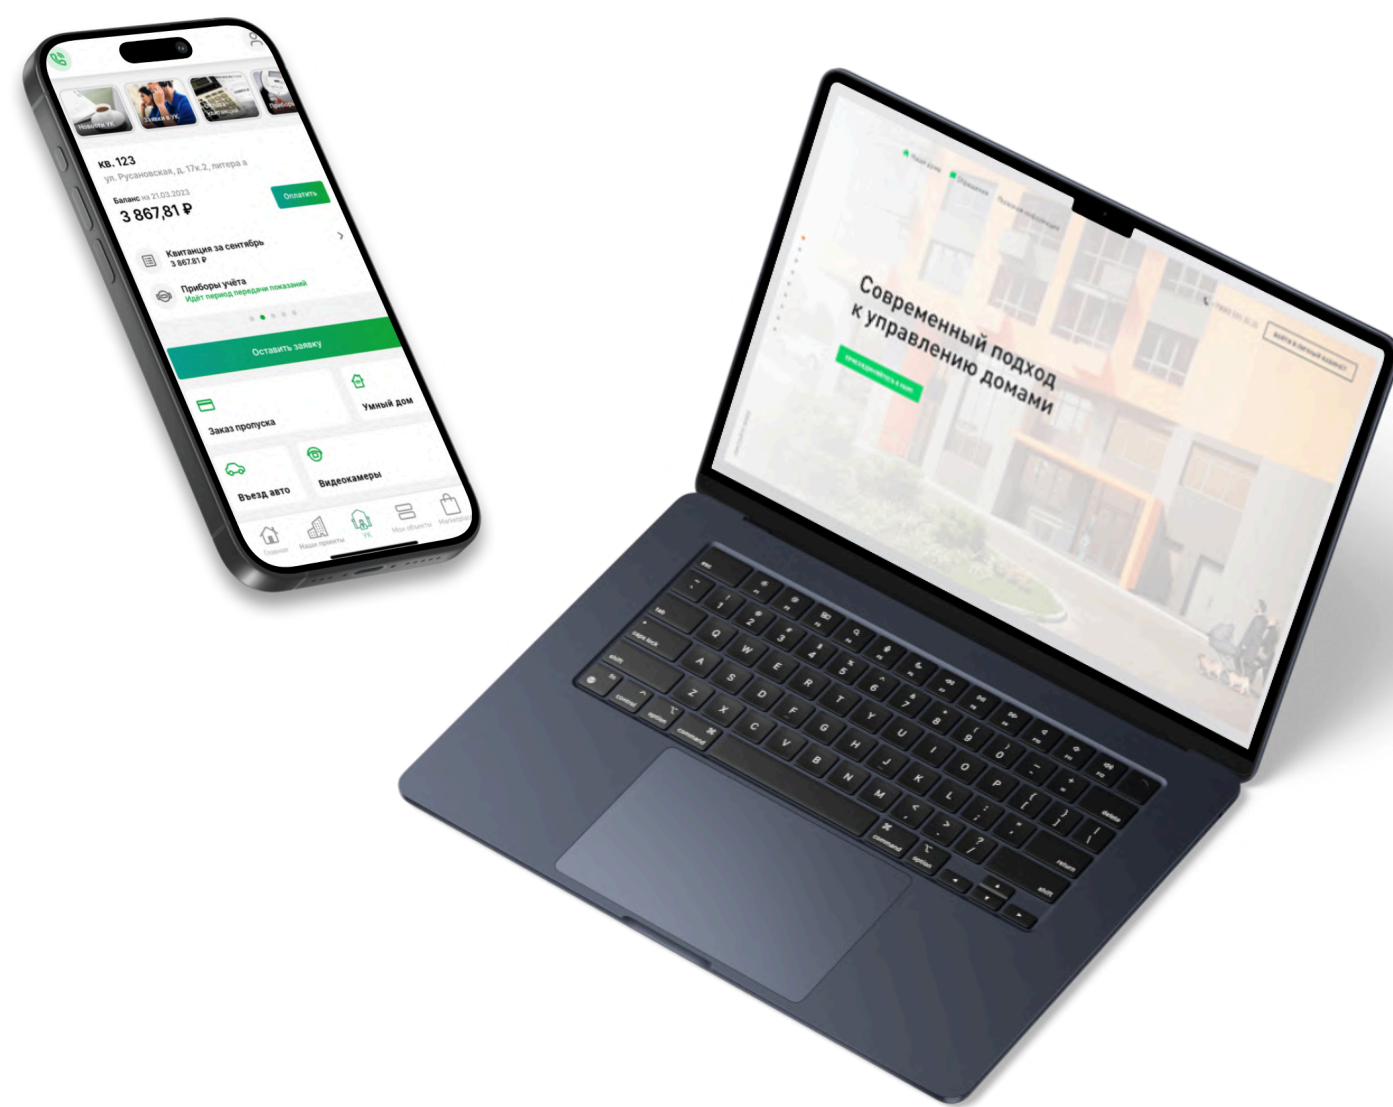

Современная ИТ-экосистема для вашего Жилого Комплекса

Преобразите ваш жилой комплекс с нашей ИТ-экосистемой, обеспечивая жителям комфорт и безопасность. Для бизнеса это способ привлечь клиентов и обеспечить эффективное управление, которое снижает затраты и повышает прибыль. Инвестируйте в инновации, которые значительно повысят ценность вашего комплекса и укрепят его репутацию.