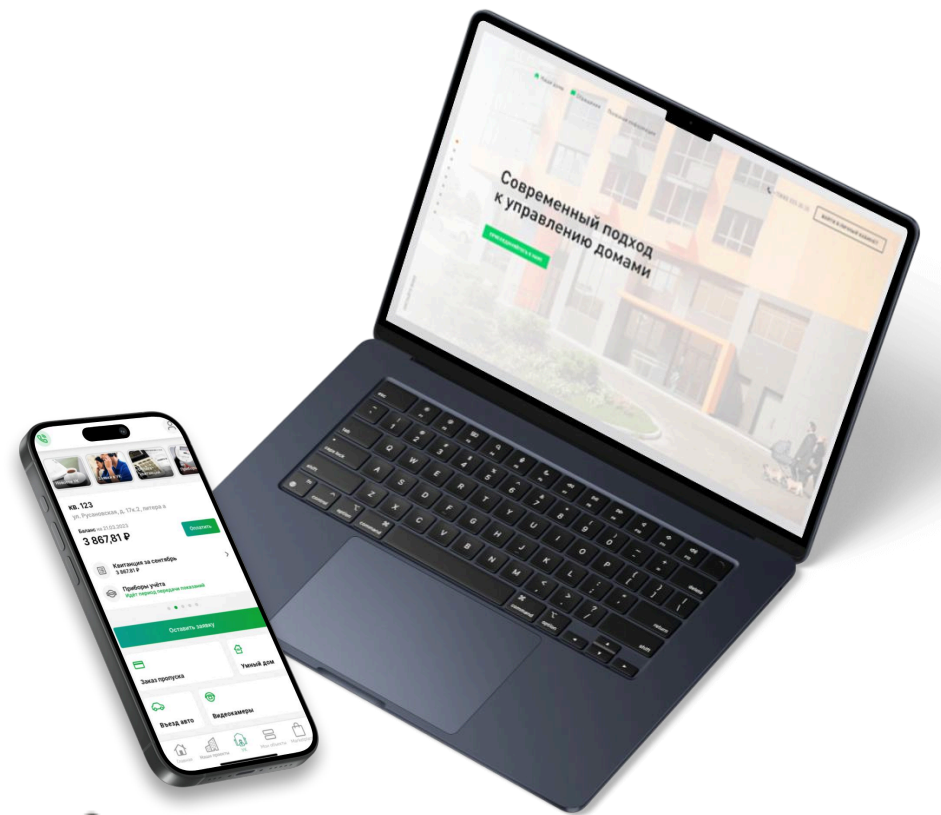

Современная ИТ-экосистема для вашего Жилого Комплекса

Преобразите ваш жилой комплекс с нашей ИТ-экосистемой, обеспечивая жителям комфорт и безопасность. Для бизнеса это способ привлечь клиентов и обеспечить эффективное управление, которое снижает затраты и повышает прибыль. Инвестируйте в инновации, которые значительно повысят ценность вашего комплекса и укрепят его репутацию.